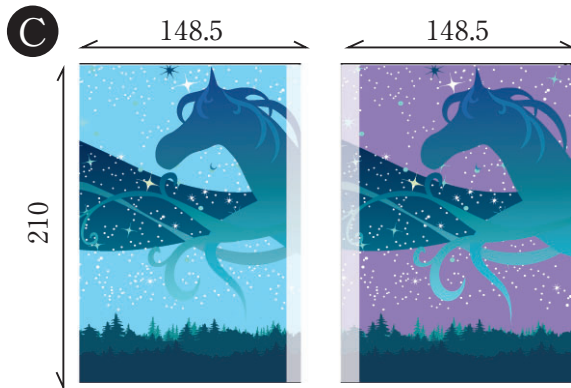

【記事・見開き広告】 仕上がりサイズ

- 全面広告の場合最大で横 297 x 高さ 210mm。
ただし製本の都合上、ノド(中央部分の幅 36mm)は重要な文字や画像が隠れる場合があります。
- ご不明の点は、原稿作成の際にご相談ください。

- 全面広告の場合最小で横 277 x 高さ 188mm。
ただし製本の都合上、ノド(中央部分の幅 36mm)は重要な文字や画像が隠れる場合があります。
原稿作成の場合はこの部分に重要な文字や画像を入れないでください。
- ご不明の点は、原稿作成の際にご相談ください。

【1P広告】 仕上がりサイズ

- 1P 広告の場合最大で横 148.5 x 高さ 210mm。
ただし製本の都合上、ノド(中央部分の幅 18mm)は重要な文字や画像が隠れる為この部分に重要な文字や画像を入れないでください。
- 左右のどちらに入るかは指定できません。
- ご不明の点は、原稿作成の際にご相談ください。

- 1P 広告の場合最小で横 130.5 x 高さ 188mm。
- 左右頁のどちらに入るかは指定できません。
- ご不明の点は、原稿作成の際にご相談ください。

【1/2 P 広告】 仕上がりサイズ

- 1/2 広告の場合最大で横 130.5 x 高さ 92.5mm。
- 誌面のどの位置に入るかは指定できません。
- ご不明の点は、原稿作成の際にご相談ください。

【1/4 P 広告】 仕上がりサイズ

- 1/4 広告の場合最大で横 130.5 x 高さ 44.75mm。
- 誌面のどの位置に入るかは指定できません。
- ご不明の点は、原稿作成の際にご相談ください。