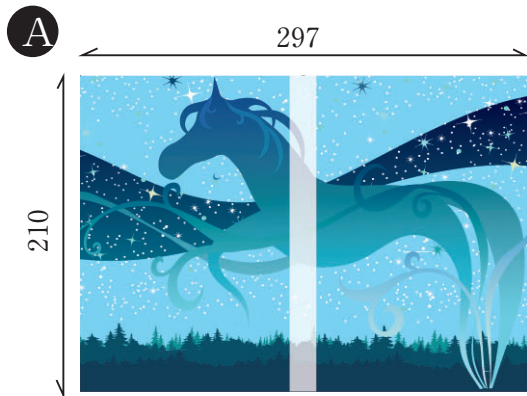

【記事・見開き広告】 仕上がりサイズ

- 全面広告の場合最大で横 297 x 高さ 210mm。
ただし製本の都合上、ノド(中央部分の幅 36mm)は重要な文字や画像が隠れる場合があります。
- ご不明の点は、原稿作成の際にご相談ください。

- 全面広告の場合最小で横 277 x 高さ 188mm。
ただし製本の都合上、ノド(中央部分の幅 36mm)は重要な文字や画像が隠れる場合があります。
原稿作成の場合はこの部分に重要な文字や画像を入れないでください。
- ご不明の点は、原稿作成の際にご相談ください。

【1P広告】 仕上がりサイズ

- 1P 広告の場合最大で横 148.5 x 高さ 210mm。
ただし製本の都合上、ノド(中央部分の幅 18mm)は重要な文字や画像が隠れる為この部分に重要な文字や画像を入れないでください。
- 左右のどちらに入るかは指定できません。
- ご不明の点は、原稿作成の際にご相談ください。

- 1P 広告の場合最小で横 130.5 x 高さ 188mm。
- 左右頁のどちらに入るかは指定できません。
- ご不明の点は、原稿作成の際にご相談ください。

【1/2 P 広告】 仕上がりサイズ

- 1/2 広告の場合最大で横 130.5 x 高さ 92.5mm。
- 誌面のどの位置に入るかは指定できません。
- ご不明の点は、原稿作成の際にご相談ください。

【1/4 P 広告】 仕上がりサイズ

- 1/4 広告の場合最大で横 130.5 x 高さ 44.75mm。
- 誌面のどの位置に入るかは指定できません。
- ご不明の点は、原稿作成の際にご相談ください。