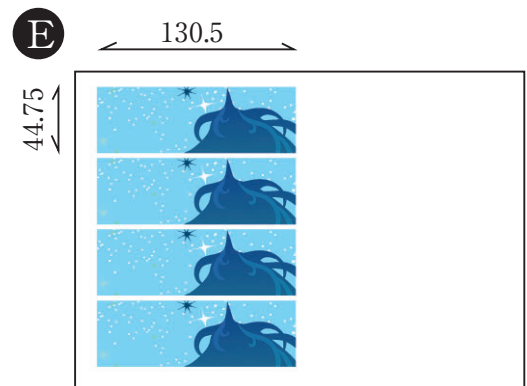

【記事・見開き広告】 仕上がりサイズ

- 全面広告の場合最大で横 297 x 高さ 210mm。
ただし製本の都合上、ノド(中央部分の幅 36mm)は重要な文字や画像が隠れる場合があります。
- ご不明の点は、原稿作成の際にご相談ください。

- 全面広告の場合最小で横 277 x 高さ 188mm。
ただし製本の都合上、ノド(中央部分の幅 36mm)は重要な文字や画像が隠れる場合があります。
原稿作成の場合はこの部分に重要な文字や画像を入れないでください。
- ご不明の点は、原稿作成の際にご相談ください。

【1P広告】 仕上がりサイズ

- 1P 広告の場合最大で横 148.5 x 高さ 210mm。
ただし製本の都合上、ノド(中央部分の幅 18mm)は重要な文字や画像が隠れる為この部分に重要な文字や画像を入れないでください。
- 左右のどちらに入るかは指定できません。
- ご不明の点は、原稿作成の際にご相談ください。

- 1P 広告の場合最小で横 130.5 x 高さ 188mm。
- 左右頁のどちらに入るかは指定できません。
- ご不明の点は、原稿作成の際にご相談ください。

【1/2 P 広告】 仕上がりサイズ

- 1/2 広告の場合最大で横 130.5 x 高さ 92.5mm。
- 誌面のどの位置に入るかは指定できません。
- ご不明の点は、原稿作成の際にご相談ください。

【1/4 P 広告】 仕上がりサイズ

- 1/4 広告の場合最大で横 130.5 x 高さ 44.75mm。
- 誌面のどの位置に入るかは指定できません。
- ご不明の点は、原稿作成の際にご相談ください。